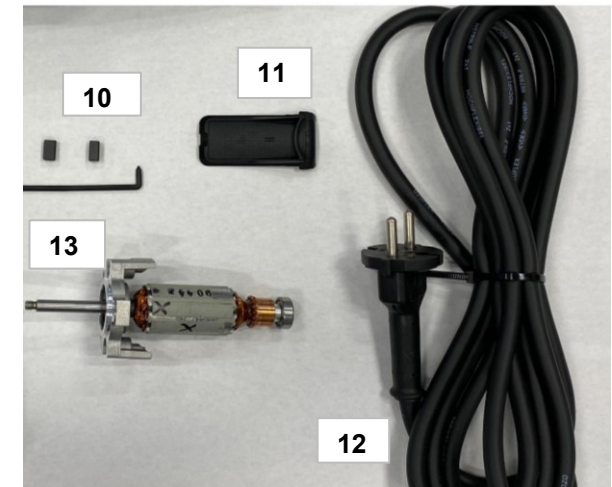

Abbildungen können abweichen / Änderungen vorbehalten
Pictures may differ from product / change reserved