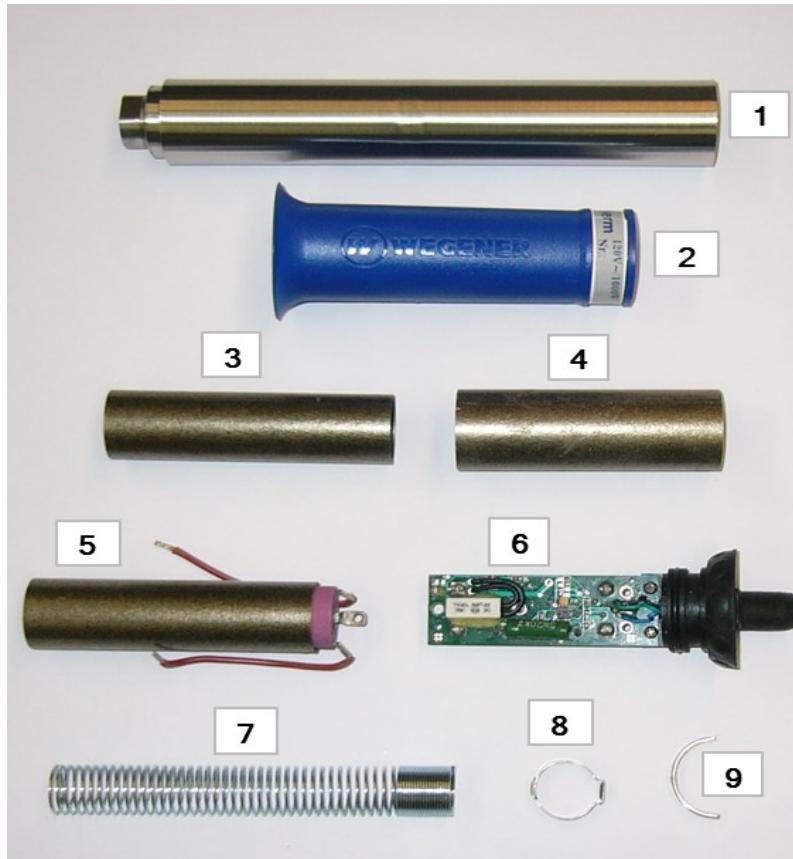

Abbildungen können abweichen / Änderungen vorbehalten
Pictures may differ from product / change reserved